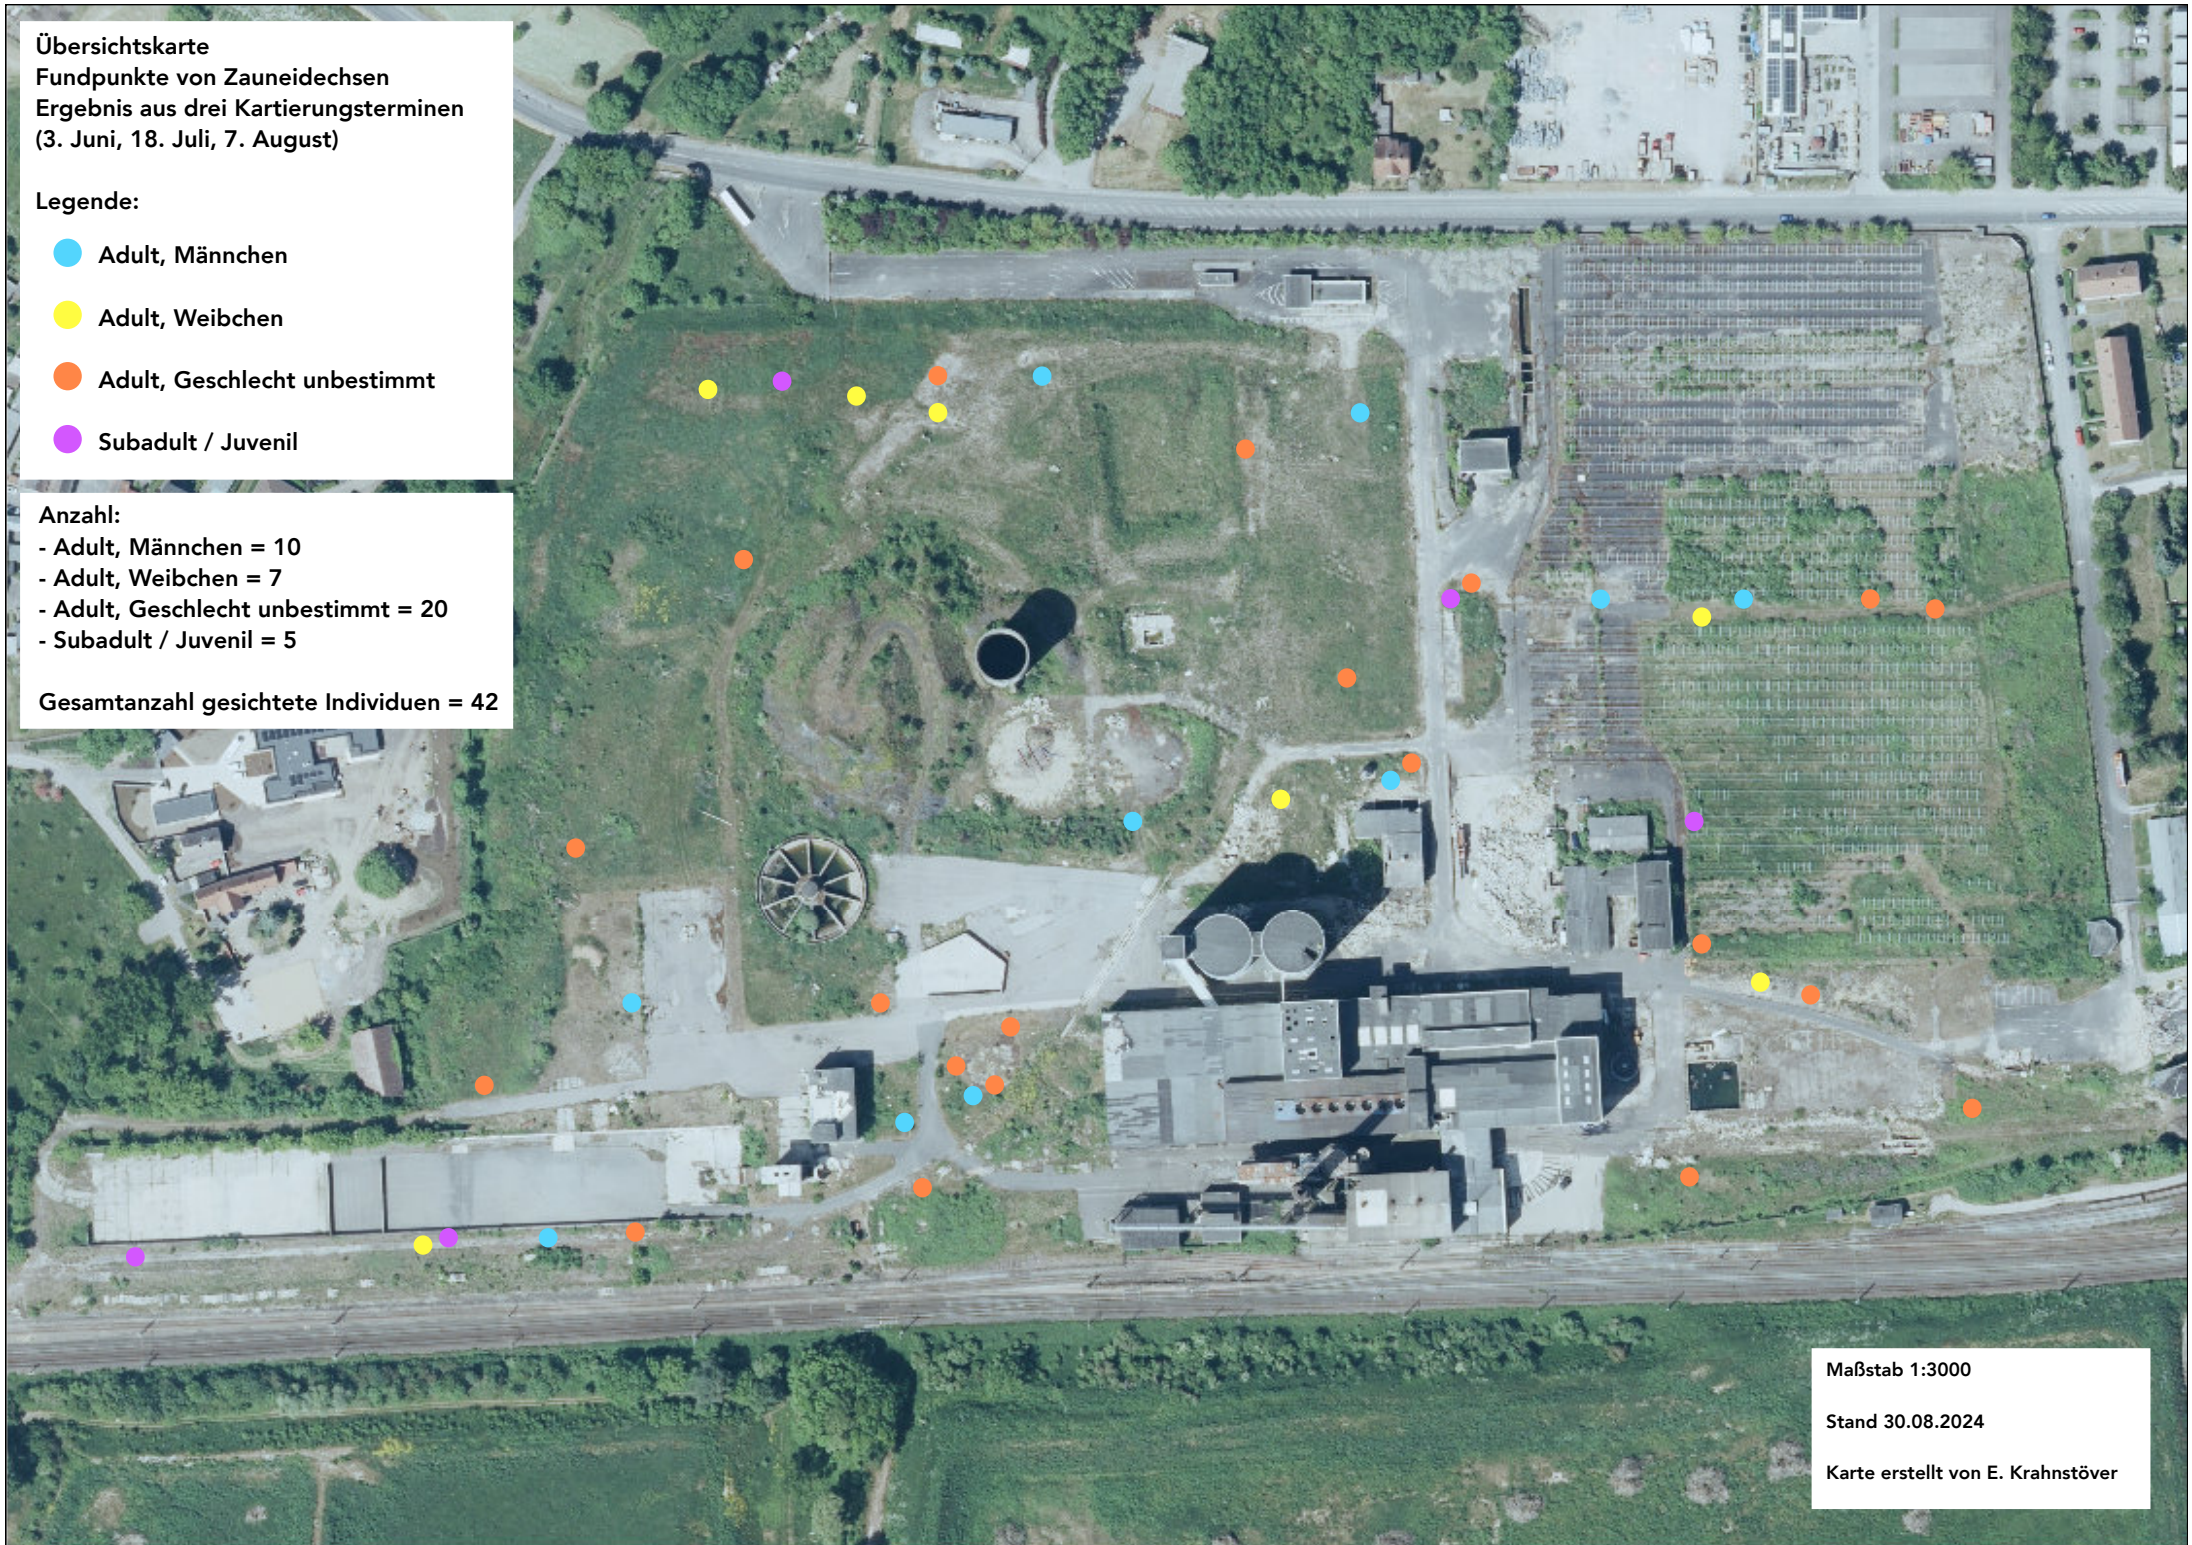

**Übersichtskarte**  
Fundpunkte von Zauneidechen  
Ergebnis aus drei Kartierungsterminen  
(3. Juni, 18. Juli, 7. August)

**Legende:**

- Adult, Männchen
- Adult, Weibchen
- Adult, Geschlecht unbestimmt
- Subadult / Juvenil

**Anzahl:**

- Adult, Männchen = 10
- Adult, Weibchen = 7
- Adult, Geschlecht unbestimmt = 20
- Subadult / Juvenil = 5

**Gesamtanzahl gesichtete Individuen = 42**

Maßstab 1:3000  
Stand 30.08.2024  
Karte erstellt von E. Krahnstöver